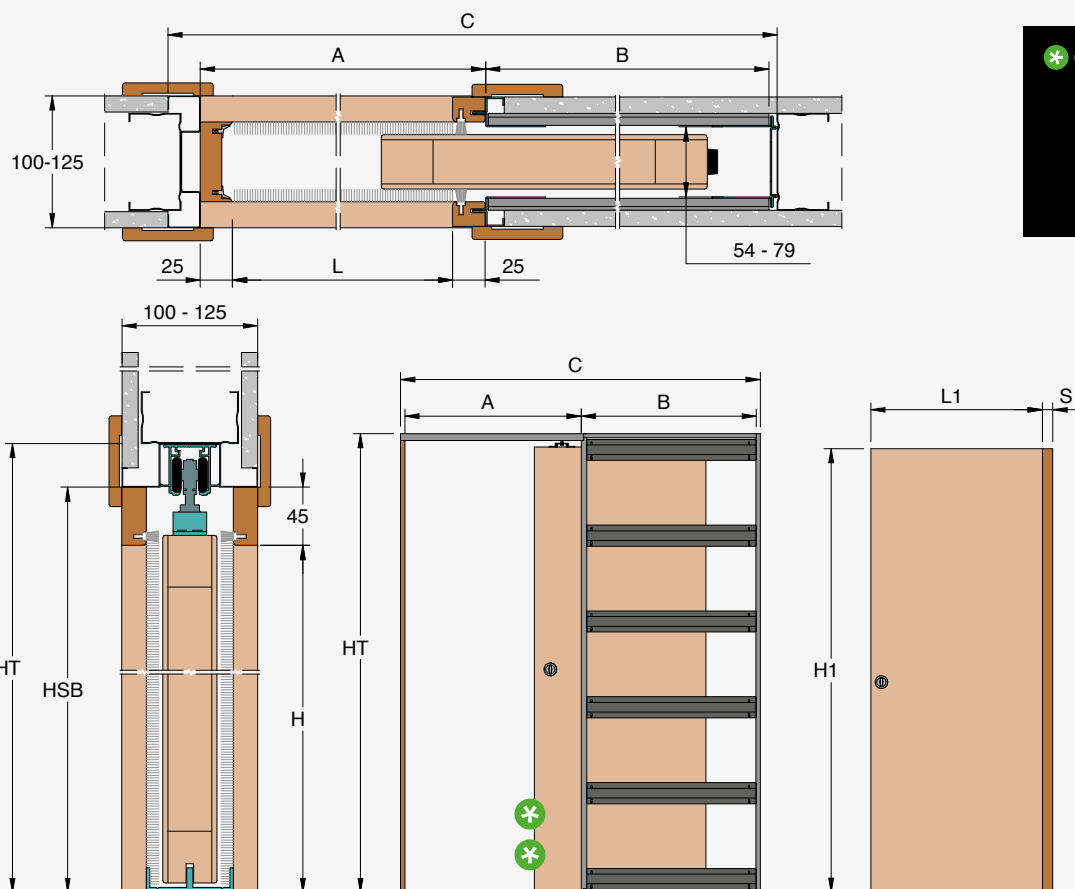

EvoKit

ITEM CODE / CODE ARTICLE: EKSC

*** *** The panel fully enters the wall cavity.
Le panneau pénètre complètement dans la cavité murale.
 For safety reasons please keep the door out of the pocket up to the handle.
Pour des raisons de sécurité, maintenez la porte accessible jusqu'à la poignée.

PASSAGE SIZE OUVERTURE DE PASSAGE		DOOR SIZE PORTE		A	B	C	HT
600		615 ÷ 640		650	620	1310	
700		715 ÷ 740		750	720	1510	
800	2000/2100	815 ÷ 840	2010/2020	850	820	1710	2090/2190
900	2020/2030	915 ÷ 940	2030/2040	950	920	1910	2110/2120
1000	2100	1015 ÷ 1040	2110	1050	1020	2110	2190
1100		1115 ÷ 1140		1150	1120	2310	
1200		1215 ÷ 1240		1250	1220	2510	

FEASIBLE DIMENSIONS
MESURES RÉALISABLES

WIDTH / LARGEUR

L from/de 600 to/à 1200 mm

HEIGHT / HAUTEUR

Wall/Mur 100: H from/de 1000 to/à 2300 mm

Wall/Mur 125: H from/de 1000 to/à 2700 mm

FORMULAS TO CALCULATE DIMENSION
CALCUL DE L'ENCOMBREMENT

WIDTH / LARGEUR

L x 2 + 110 mm

HEIGHT / HAUTEUR

H + 90 mm

ADVANTAGES / AVANTAGES

- Save stock area in warehouse
- Espace de stockage réduit dans l'entrepôt
- Easy and quick set up
- Montage facile et rapide
- Extractible rail
- Rail extractible
- Strong vertical and horizontal profiles
- Profils verticaux et horizontaux renforcés